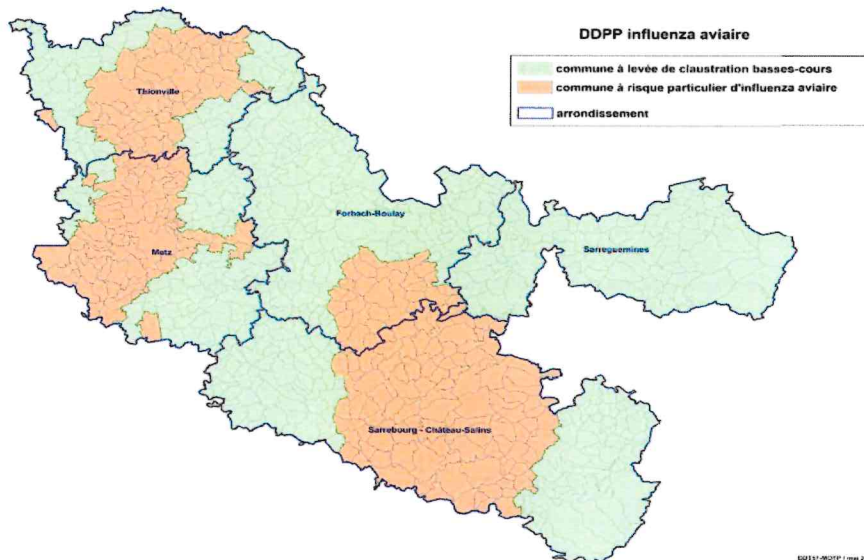

Levée partielle du confinement des élevages de volailles et basses-cours, hors zones à risque particulier d'Influenza aviaire hautement pathogène (IAHP)

La situation liée à l'épizootie d'influenza aviaire que connaît la France s'améliore. Cette évolution favorable a conduit la ministre de l'Agriculture et de la souveraineté alimentaire à abaisser le niveau de risque et ainsi à lever l'obligation de mise à l'abri des volailles.

L'arrêté ministériel du 19 mars 2025 a abaissé le niveau de risque au seuil « modéré » sur l'ensemble du territoire métropolitain. Dès lors, en Moselle, les mesures renforcées ne s'appliquent plus que dans les zones à risque particulier prévues par l'article 3 de l'arrêté ministériel du 25 septembre 2023 (proximité de zones humides servant d'étapes aux oiseaux migrateurs), qui couvrent 258 communes du département, principalement dans le pays des Étangs et la vallée de la Moselle.

Dans ces zones, les mesures de confinement dans les élevages professionnels et les basses-cours restent en vigueur.

Dans votre commune et toutes les communes figurant dans la liste en annexe, ces mesures sont levées.