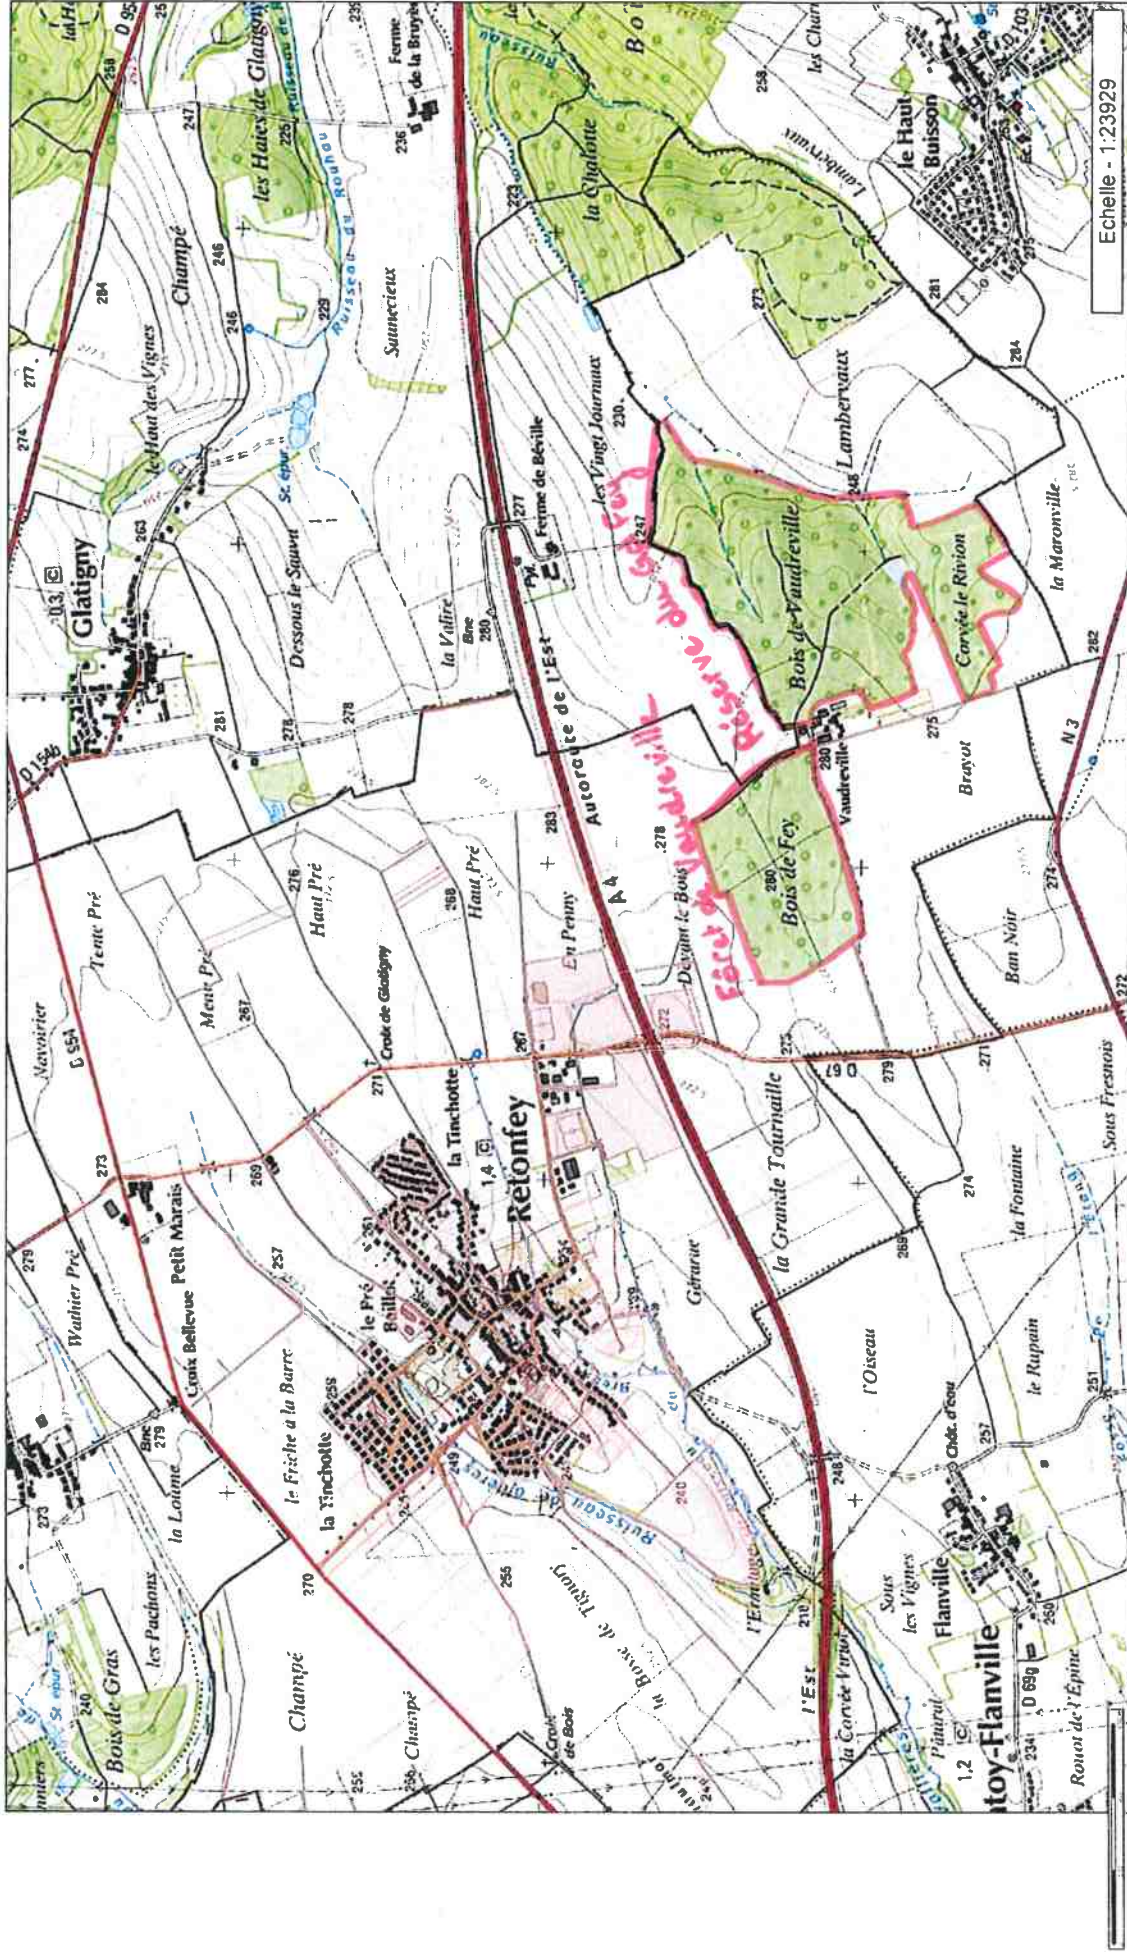

Les informations contenues sur les cartes ne sont pas contractuelles, elles ne peuvent en aucun cas engager la responsabilité de la collectivité.