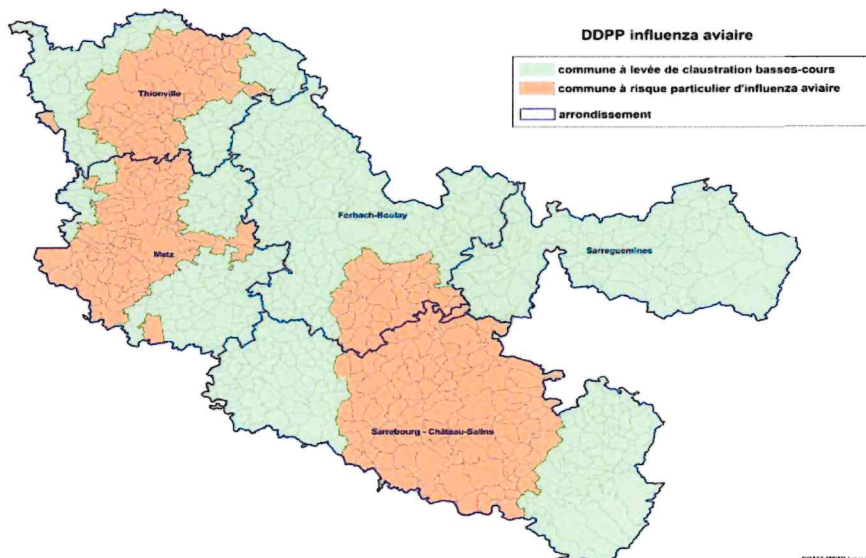

E-mail : ddpp@moselle.gouv.fr

Le préfet de la Moselle

à

Mesdames et Messieurs les maires

s/c de Madame et Messieurs les sous-préfets  
d'arrondissements

Metz, le 22 mars 2024

**Levée partielle du confinement des élevages de volailles et basses-cours, hors zones à risque particulier d'Influenza aviaire hautement pathogène (IAHP)**

La situation liée à l'épizootie d'influenza aviaire que connaît la France depuis l'été 2023 s'améliore. Cette évolution favorable a conduit le ministre de l'Agriculture et de la souveraineté alimentaire à abaisser le niveau de risque et ainsi à lever l'obligation de mise à l'abri des volailles sur une grande partie du territoire.

L'arrêté ministériel NOR : AGRG2407771A du 14 mars 2024 a abaissé le niveau de risque au seuil « modéré » sur l'ensemble du territoire métropolitain à compter du 18 mars 2024.

Dès lors, en Moselle, les mesures renforcées ne s'appliquent plus que dans les zones à risque particulier prévues par l'article 3 de l'arrêté ministériel du 25 septembre 2023 (proximité de zones humides servant d'étapes aux oiseaux migrateurs), qui couvrent 258 communes du département, principalement dans le pays des Étangs et la vallée de la Moselle. Dans ces zones, les mesures de confinement dans les élevages professionnels et les basses-cours restent en vigueur.