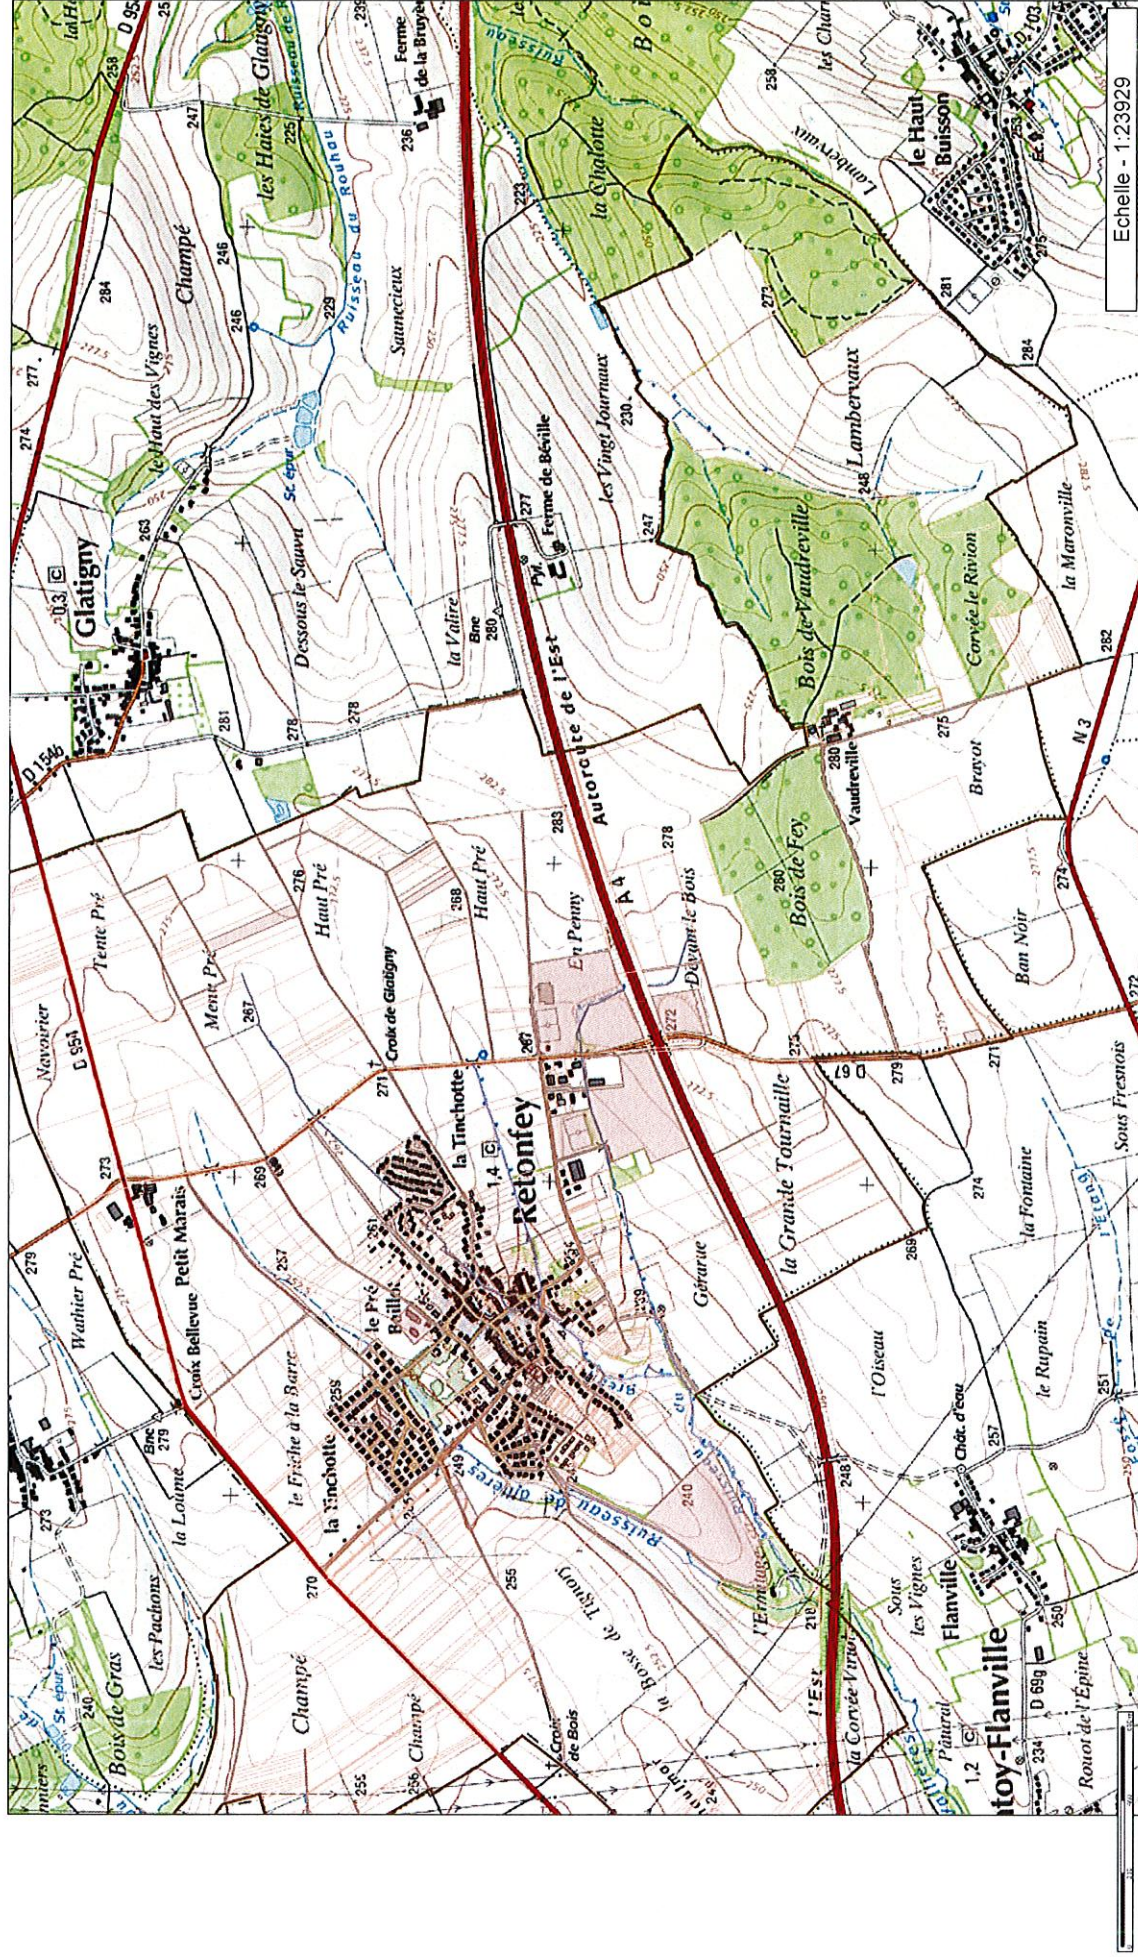

Cadastre de la CC Haut Chemin De Pange

Les informations contenues sur les cartes ne sont pas contractuelles, elles ne peuvent en aucun cas engager la responsabilité de la collectivité.